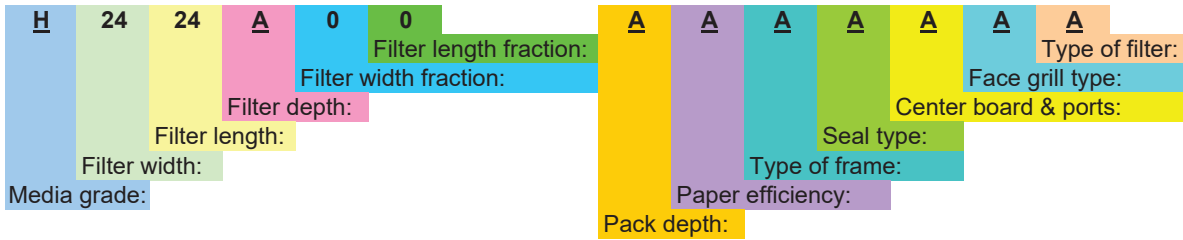

**Filter Code Translation:**

**Media grade:** H= Hepa  
 U= Ulpa  
 A= Ashrae  
 D= Dop

**Filter depth:** A= 3  
 B= 3 1/2  
 C= 5 7/8  
 D= 11 1/2  
 E= 4 1/2  
 F= 4  
 G= 5 1/2  
 H= 5  
 I= 4 1/8  
 J= 2  
 K= 6 1/2  
 L= 6  
 M= 12 1/2  
 N= 5 3/4  
 P= 3 1/4  
 Q= 2 1/2  
 R= 2 1/4  
 S= Special  
 T= 9  
 U= 10  
 V= 14  
 W= 3 3/8  
 X= 1 11/16  
 Y= 4 3/4  
 Z= 7 3/4

**Filter width & length:**  
 0= 0  
 1= 1/8  
 2= 1/4  
 3= 3/8  
 4= 1/2  
 5= 5/8  
 6= 3/4  
 7= 7/8  
 8= 5/16  
 9= 15/16

**Pack depth:** A= 2  
 B= 2 3/4  
 C= 4  
 D= 5  
 E= 1 1/4  
 F= 1  
 G= 3  
 H= 3 5/8  
 J= 1 5/8  
 K= 1 1/8  
 L= 13/16  
 M= 3/4  
 N= 1 3/4  
 O= 3 1/2  
 P= 3 7/8

**Seal type:**  
 A= d/s gasket  
 B= u/s gasket  
 C= gask both sides  
 D= knife edge  
 E= ds/sil-gel  
 F= None  
 G= Side  
 H= Loose  
 J= us/sil-gel  
 K= ds/u-gel  
 L= us/u-gel  
 M= ds/sil-gel/rf  
 N= ds/sil & d/s gask  
 P= us/sil-gel/rf

**Type of filter:** A= Panel  
 B= Muk wood modular  
 C= T-Modular  
 D= UL filter  
 E= Terminal filter mod.  
 F= V-Cell  
 G= T-Mod special  
 J= AT2000 RSR  
 K= At2000  
 L= VFAT2000 RSR  
 M=VFAT2000  
 S= Special